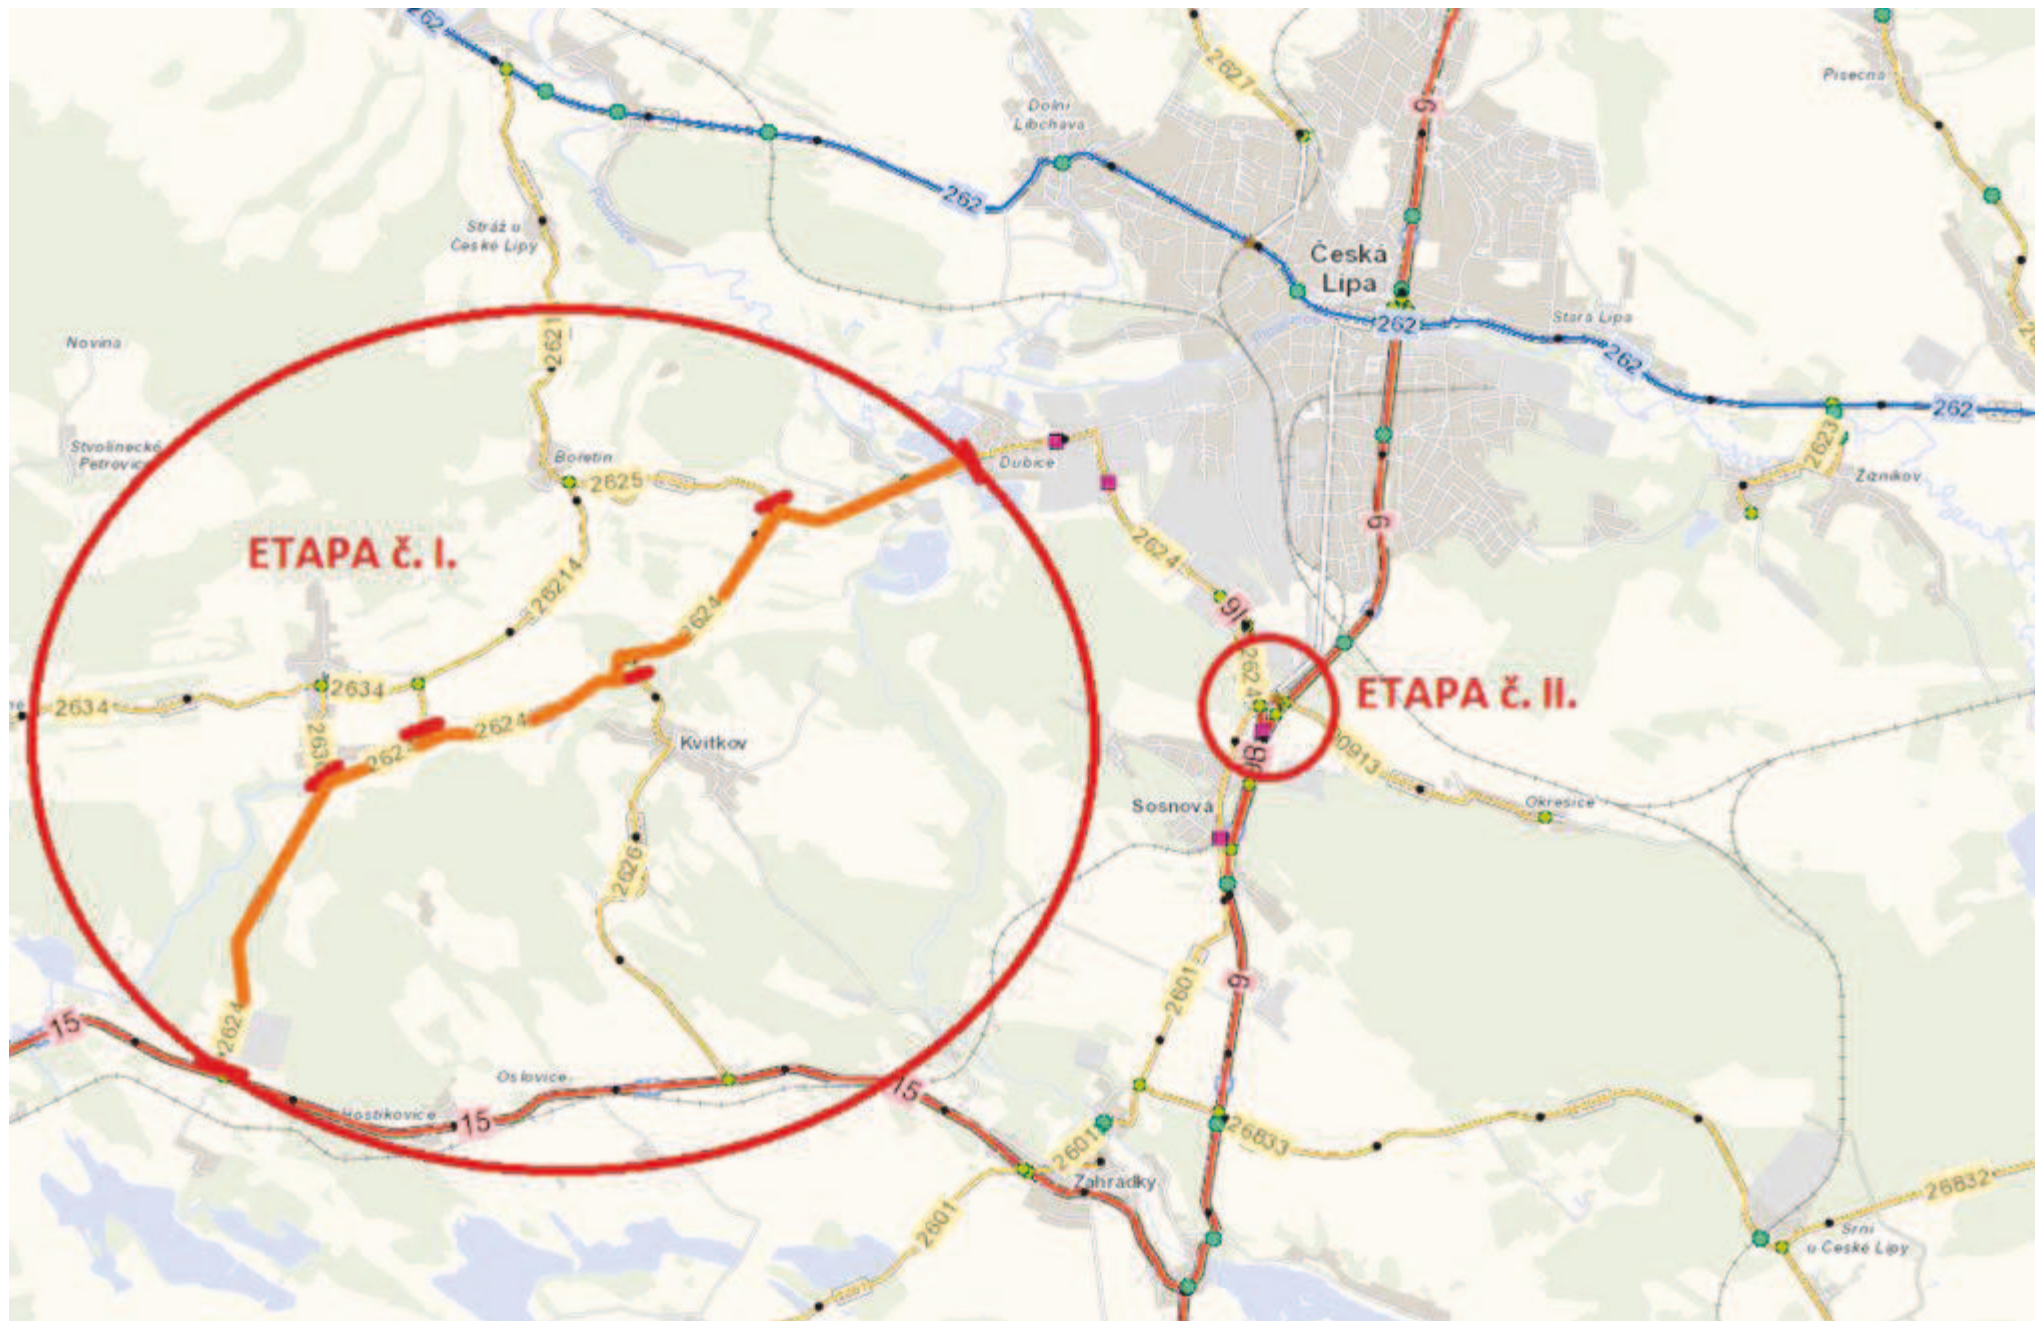

26. 10. 2020 od 09.00 hod. do 18. 12. 2020 do 18.00 hod.

DIO – ETAPA č. II. – III/2624, km 0,000 – 0,350 – Sosnová, termín od 19.10.2020 do 09.08.2021 do 15.12.2020 do 18.00 hod.

DIO – ETAPA č. II. – III/2624, km 0,000 – 0,350 – Sosnová – částečné omezení na 1/2 komunikace – I. část

DIO – ETAPA č. II. – III/2624, km 0,000 – 0,350 – Sosnová – částečné omezení na 1/2 komunikace – II. část