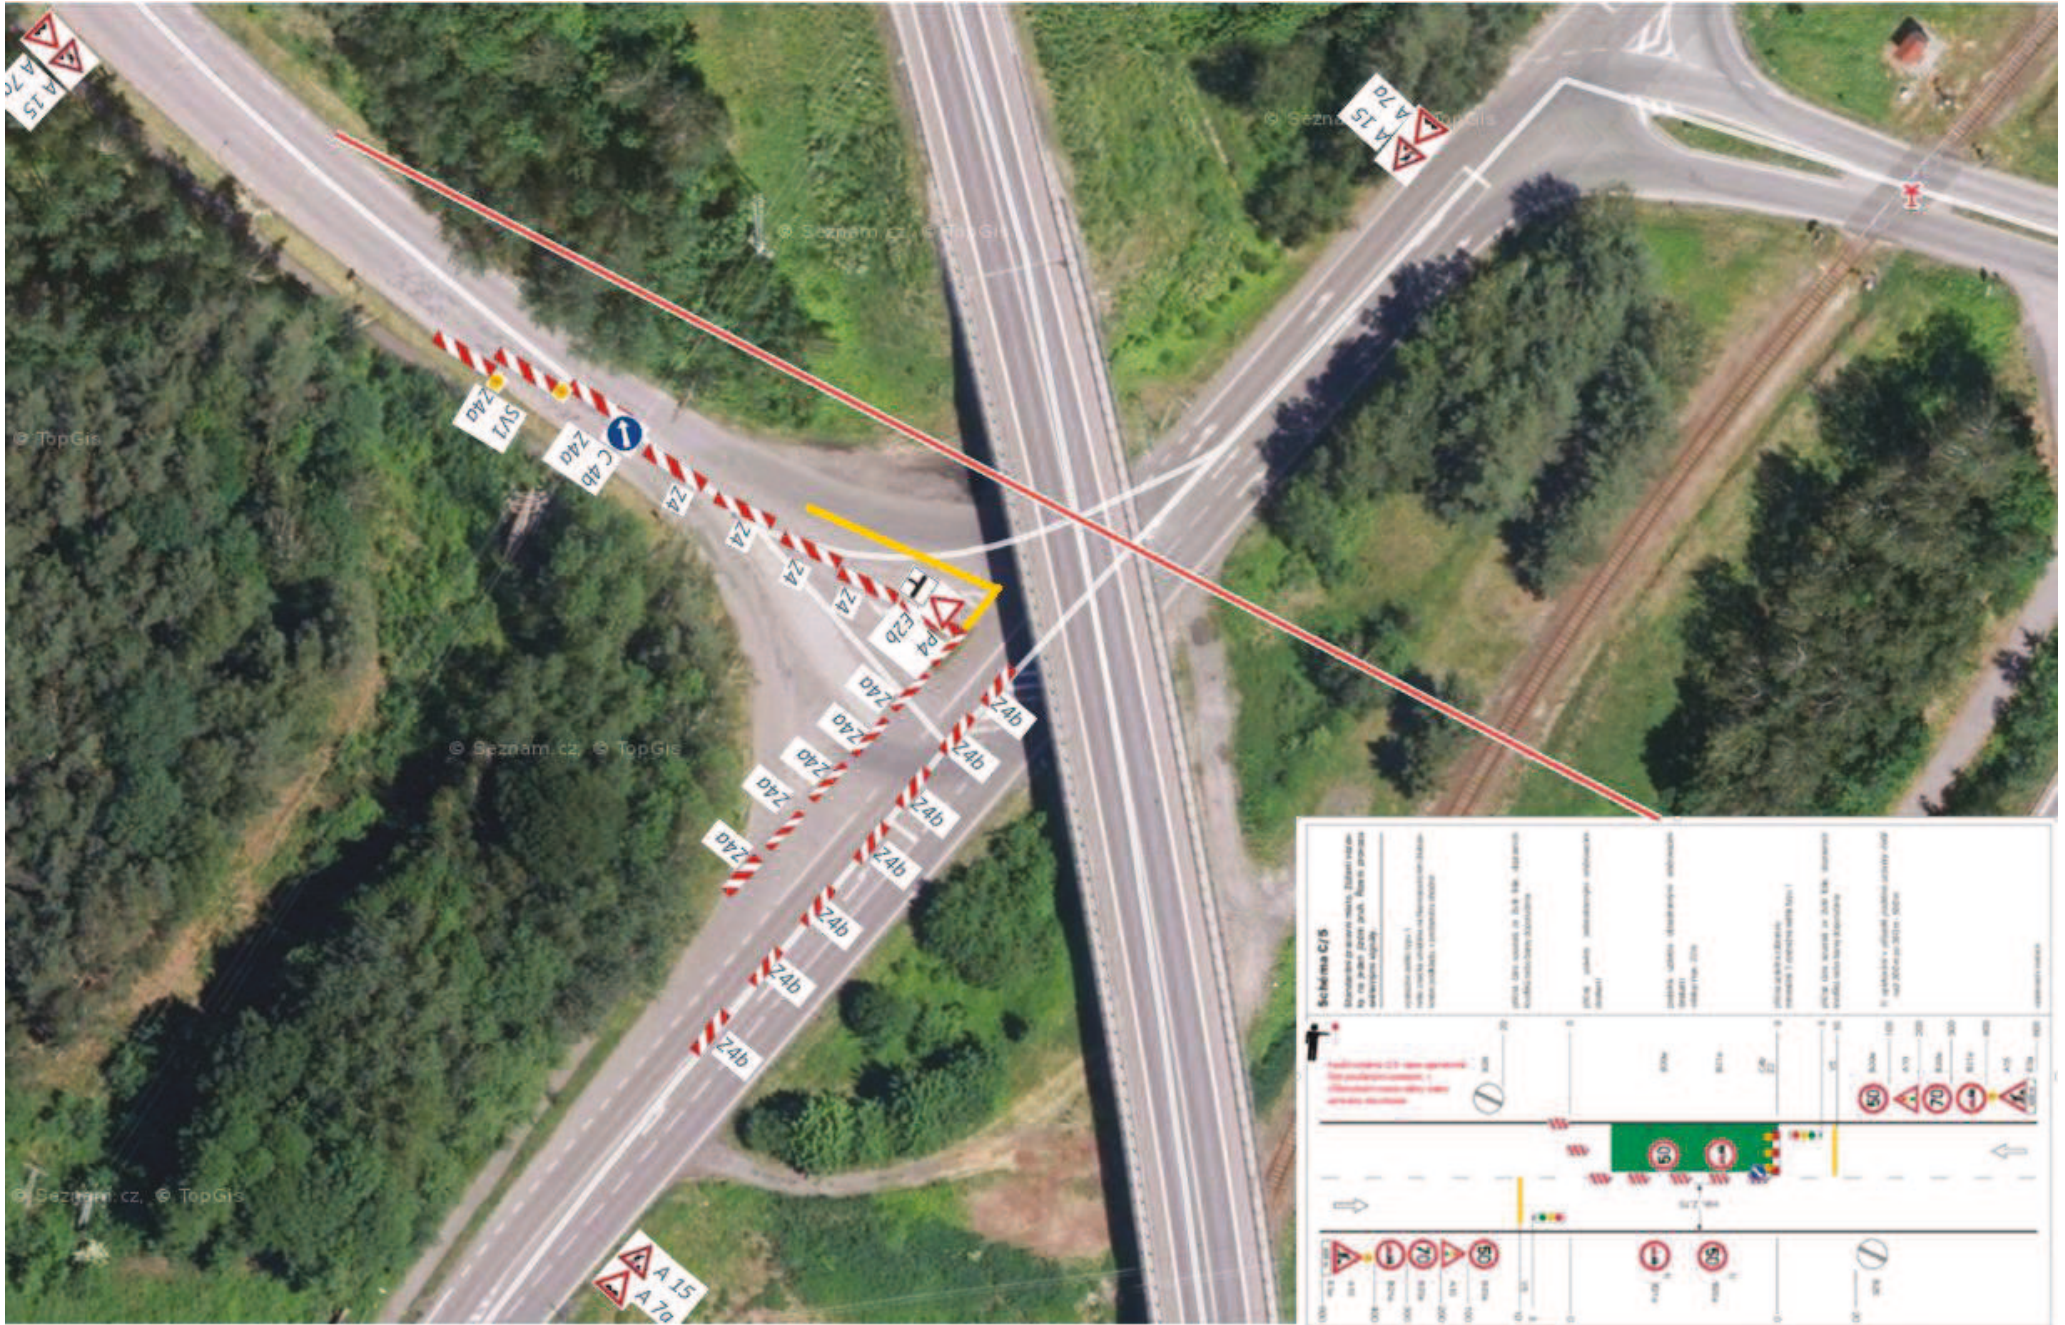

26. 10. 2020 od 09.00 hod. do 18. 12. 2020 do 18.00 hod.

DIO – ETAPA č. II. – III/2624, km 0,000 – 0,350 – Sosnová, termín od 19.10.2020 do 09.08.2021 do 15.12.2020 do 18.00 hod.

DIO – ETAPA č. II. – III/2624, km 0,000 – 0,350 – Sosnová – částečné omezení na 1/2 komunikace – I. část

DIO – ETAPA č. II. – III/2624, km 0,000 – 0,350 – Sosnová – částečné omezení na 1/2 komunikace – II. část